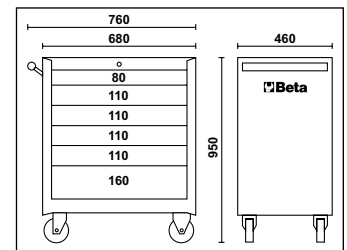

# CO4BOX VU

024002201

**Cassettiera 6 cassetti,  
con assortimento  
di 196 utensili UNIVERSALI**  
in vassoio morbido in EVA

- 6 cassetti da 570x410 mm, montati su guide telescopiche a sfera.
- Piano dei cassetti protetto da tappetini di gomma espansa.
- Quattro ruote Ø 125 mm: 2 fisse e 2 girevoli con freno.
- Serratura di sicurezza centralizzata frontale.
- Capacità di carico statico: 150 kg.
- Piano di lavoro protetto in polipropilene.

~~€ 1.630,00~~  
**€ 789,00**

n°	h	↓ max
1	80 mm	20 kg
4	110 mm	20 kg
1	160 mm	25 kg

36

<b>42C</b>	6-7-8-9-10-11-12-13-14-15-16-17-19-21-22-24 mm	<b>1202EN</b>	PH1x30 mm
<b>96BPC/SK9</b>	1,5-2-2,5-3-4-5-6-8-10 mm	<b>1128BMXC</b>	145 mm
<b>1201E</b>	3,5x100-5,5x150-6,5x150 mm	<b>1719C P</b>	200 mm
<b>1202E</b>	PH1x80-PH2x100 mm	<b>1719C M</b>	200 mm
<b>1201EN</b>	4x30 mm	<b>1719C R</b>	200 mm

23

<b>31C</b>	Ø 2-3-4-5-6 mm	<b>1370C</b>	300 g
<b>1048C</b>	250 mm	<b>1390C</b>	Ø 35 mm
<b>1082CM</b>	160 mm	<b>1692</b>	3 m
<b>1150CM</b>	180 mm	<b>1771</b>	18 mm
<b>1166CM</b>	160 mm	<b>1771RL</b>	10x