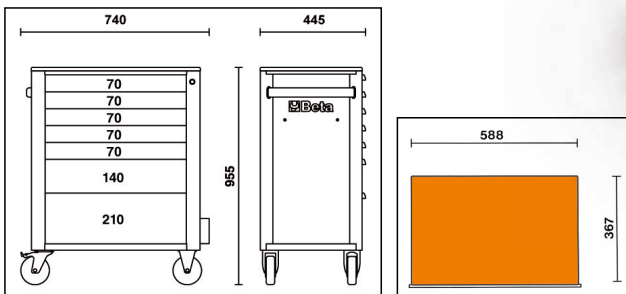

7 cassetti

n°	h	↓ max
5	70 mm	25 kg
1	140 mm	30 kg
1	210 mm	30 kg