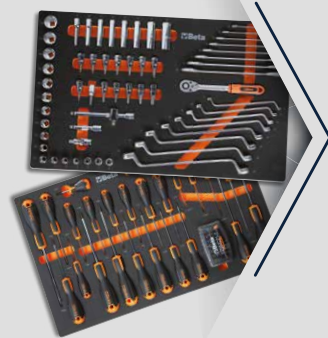

# CO4BOX VU

024002201

**Cassettiera 6 cassetti,  
con assortimento  
di 196 utensili UNIVERSALI**  
in vassoio morbido in EVA

- 6 cassetti da 570x410 mm, montati su guide telescopiche a sfera.
- Piano dei cassetti protetto da tappetini di gomma espansa.
- Quattro ruote Ø 125 mm: 2 fisse e 2 girevoli con freno.
- Serratura di sicurezza centralizzata frontale.
- Capacità di carico statico: 150 kg.
- Piano di lavoro protetto in polipropilene.