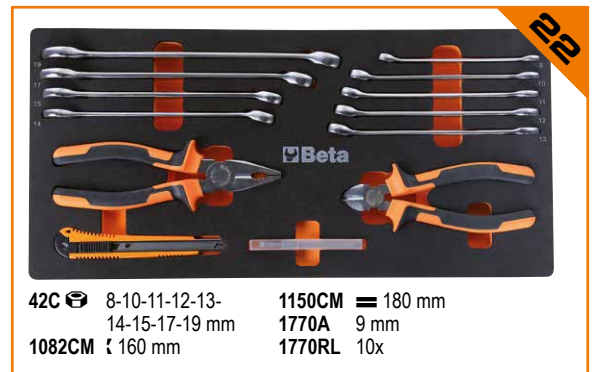

42C 8-10-11-12-13-14-15-17-19 mm
1082CM 160 mm
1150CM 180 mm
1770A 9 mm
1770RL 10x